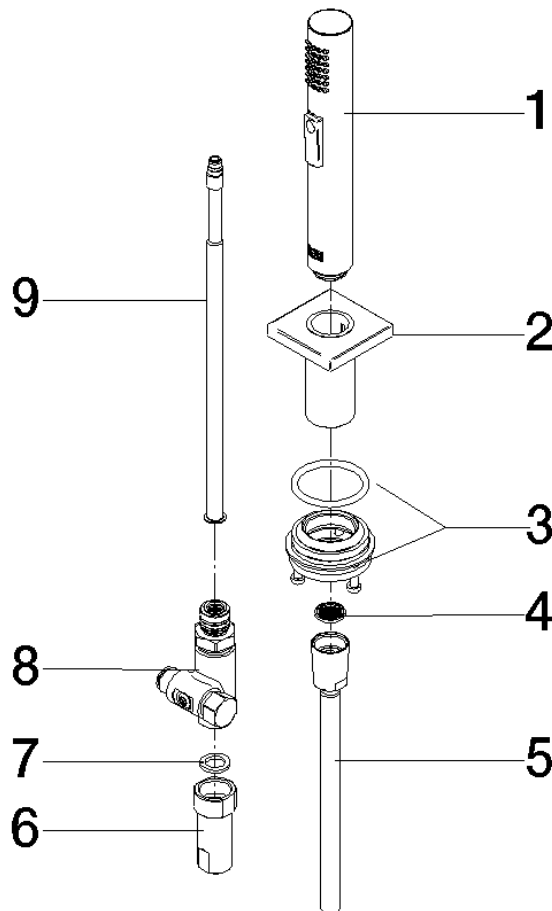

Spülbrausegarnitur - Chrom

27 723 970

- mit eckiger Rosette
- Brausestrahl
- automatischer Umschalter Auslauf/Brause
- Armaturenhöhe mm
- Bohrungsdurchmesser Spülbrause 32 mm
- gewebeumflochtener Brauseschlauch 1500 mm
- Sprayface mit Antikalk-System
- bleifrei

Nur kombinierbar mit 33826680, 32815680.

Eigensicher gegen Rückfließen.

	Chrom	27 723 970-00
	Platin gebürstet	27 723 970-06
	Platin	27 723 970-08
	Dark Chrome	27 723 970-19
	Messing gebürstet (23kt Gold)	27 723 970-28
	Champagne gebürstet (22kt Gold)	27 723 970-46
	Champagne (22kt Gold)	27 723 970-47
	Dark Platin gebürstet	27 723 970-99

Spülbrausegarnitur - Chrom

27 723 970

mm [inches]

Spülbrausegarnitur - Chrom

27 723 970

Ersatzteile für die
anderen
Oberflächenvarianten
finden Sie hier: Platin
gebürstet

Ersatzteilstückliste

Nr.	Artikelnummer	Benennung	Verbaumenge	Lieferzeit
1	04 12 11 158 00-00	Brause	1	10
2	90 27 78 011 00-00	Schaft	1	-
Ersatzteil nicht mehr bestellbar, bitte bestellen Sie den Nachfolgeartikel				
3	90 30 10 058 00 90	Befestigungssatz	1	10
4	09 23 01 039 90	Sieb	1	2
5	90 30 02 062 00-00	Schlauch	1	2
6	90 24 03 241 00 90	Nippel	1	2
7	Dichtung	1	2	
8	90 17 09 046 12 90	Umstellung	1	2
9	90 28 20 068 00 90	Anschluss	1	2